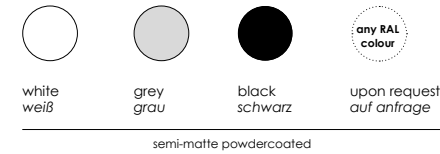

lamp colour / leuchtenfarbe