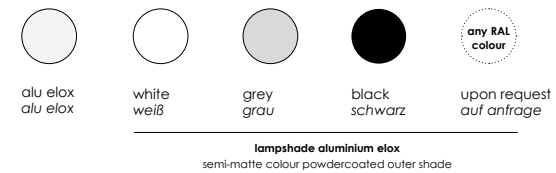

lampshade colour / leuchterschirm farbe