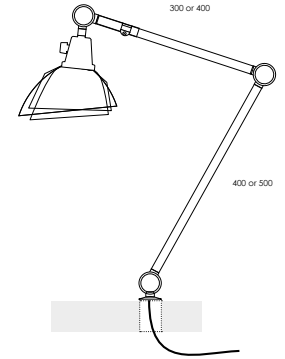

midgards office adapter allow a wireless connection to various office desk systems from different manufacturers.

specifications

lamp colour:
black, white or grey

joint colour:
brass, aluminium or in lamp colour

lampshade:
three different shade types in four finishes:
black, white, grey, or alu elox solid

base, pipes and dome: steel
joint and lampshade: aluminum

manual rotary switch on dome

textile cable black

E27/26 socket
110-240v ~ 50/60hz
according to light bulb (max 60W)

the lamp is suitable for retrofit LED E27

protection class: I

midgards office adapter erlauben die kabellose anbindung an alle gängigen bürotisch-systeme unterschiedlicher hersteller.

ausführung

leuchtenfarbe:
schwarz, weiß oder grau

gelenkfarbe:
messing, aluminium oder in leuchtenfarbe

leuchterschirm:
drei unterschiedliche schirmformen in vier oberflächen:
schwarz, weiß, grau oder alu eloxiert

fuß, leuchtenrohre und dom: stahl
gelenk und schirm: aluminium

manueller drehschalter am dom

textilkabel schwarz

E27/26 fassung
110-240v ~ 50/60hz
je nach leuchtmittel (max 60W)

die leuchte ist für den einsatz eines retrofit LED-leuchtmittels E27 geeignet

schutzklasse: I

made in germany
ENEC / VDE / CE / RoHS

made in germany
ENEC / VDE / CE / RoHS

modular TYP 559 office adapter